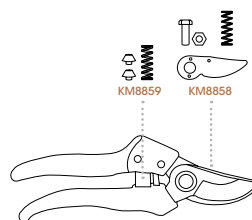

### KM8846

La leggerezza è la sua caratteristica principale.

Lunghezza	200 mm
Ø Max di taglio	20 mm
Peso	0,190 kg
Imballaggio	28 x 18 x 14 cm
<b>Prezzo €</b>	<b>11,20</b>

#### Principali caratteristiche

Mano

#### DESTINAZIONE D'USO

Fiori

KM8858	Kit lame + vite centrale + molla	5,04 €
KM8859	Kit molla e fermi	1,54 €

10 pz

### KM8845

La leggerezza è la sua caratteristica principale.

Lunghezza	230 mm
Ø Max di taglio	20 mm
Peso	0,190 kg
Imballaggio	28,8 x 19,4 x 13,3 cm
<b>Prezzo €</b>	<b>7,70</b>